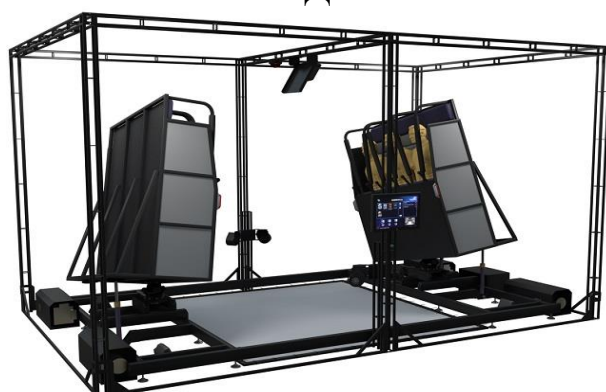

Сtereo комплекс 2Д4	Сtereo комплекс 3Д5	Сtereo комплекс 3Д7	Сtereo комплекс Total Cube	Сtereo комплекс БЕЗДНА
Спецэффекты:					
Ветер	+	+	+	+	+
Вода	+	+	+	-	-
Молнии	+	+	+	+	+
Возможность установки дополнительных спецэффектов (Устанавливается за отдельную плату):					
Мыши	+	+	+	-	-
Дым	+	+	+	-	-
Мыльные пузыри	+	+	+	-	-
Снег	+	+	+	-	-
Масса платформы:					
Вес, без людей, кг.	620	870	920	1400	1300
Вес, с людьми, кг.	940	1190	1240	1720	1780
Динамические параметры платформы:					
Рабочая амплитуда перемещений:	± 20 °	± 15 °	± 15 °	± 10 °	± 25 °
Вибрация	до 10 Гц	до 10 Гц	до 10 Гц	до 10 Гц	до 10 Гц
Дополнительная информация:					
Поставщик оставляет за собой право замены моделей оборудования на аналогичное по функциональным характеристикам и стоимости при согласовании с Покупателем.					
Дополнительное оборудование, заказываемое Покупателем оплачивается отдельно.					
Полное описание оборудования приведено в эксплуатационной документации.					
*Марка выбирается в зависимости от габаритов помещения					
** Размер зависит от габаритов помещения					

«БЕЗДНА»