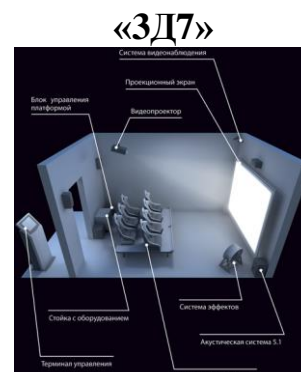

«Total Cube»

	Сtereo комплекс 2Д4	Сtereo комплекс 3Д5	Сtereo комплекс 3Д7	Сtereo комплекс Total Cube	Сtereo комплекс БЕЗДНА
Спецэффекты:					
Ветер	+	+	+	+	+
Вода	+	+	+	-	-
Молнии	+	+	+	+	+
Возможность установки дополнительных спецэффектов (Устанавливается за отдельную плату):					
Мыши	+	+	+	-	-
Дым	+	+	+	-	-
Мыльные пузыри	+	+	+	-	-
Снег	+	+	+	-	-
Масса платформы:					
Вес, без людей, кг.	620	870	920	1400	1300
Вес, с людьми, кг.	940	1190	1240	1720	1780
Динамические параметры платформы:					
Рабочая амплитуда перемещений:	± 20 °	± 15 °	± 15 °	± 10 °	± 25 °
Вибрация	до 10 Гц	до 10 Гц	до 10 Гц	до 10 Гц	до 10 Гц
Дополнительная информация:					
Поставщик оставляет за собой право замены моделей оборудования на аналогичное по функциональным характеристикам и стоимости при согласовании с Покупателем.					
Дополнительное оборудование, заказываемое Покупателем оплачивается отдельно.					
Полное описание оборудования приведено в эксплуатационной документации.					
*Марка выбирается в зависимости от габаритов помещения					
** Размер зависит от габаритов помещения