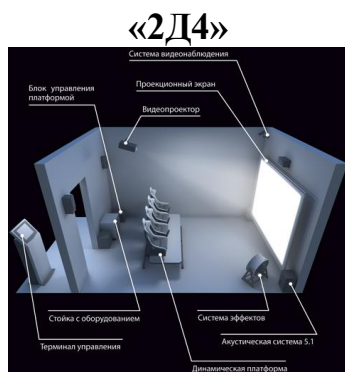

Сtereo комплекс 2Д4	Сtereo комплекс 3Д5	Сtereo комплекс 3Д7	Сtereo комплекс Total Cube	Сtereo комплекс БЕЗДНА
Спецэффекты:					
Ветер	+	+	+	+	+
Вода	+	+	+	-	-
Молнии	+	+	+	+	+
Возможность установки дополнительных спецэффектов (Устанавливается за отдельную плату):					
Мыши	+	+	+	-	-
Дым	+	+	+	-	-
Мыльные пузыри	+	+	+	-	-
Снег	+	+	+	-	-
Масса платформы:					
Вес, без людей, кг.	620	870	920	1400	1300
Вес, с людьми, кг.	940	1190	1240	1720	1780
Динамические параметры платформы:					
Рабочая амплитуда перемещений:	± 20 °	± 15 °	± 15 °	± 10 °	± 25 °
Вибрация	до 10 Гц	до 10 Гц	до 10 Гц	до 10 Гц	до 10 Гц
Дополнительная информация:					
Поставщик оставляет за собой право замены моделей оборудования на аналогичное по функциональным характеристикам и стоимости при согласовании с Покупателем.					
Дополнительное оборудование, заказываемое Покупателем оплачивается отдельно.					
Полное описание оборудования приведено в эксплуатационной документации.					
*Марка выбирается в зависимости от габаритов помещения					
** Размер зависит от габаритов помещения					

«БЕЗДНА»