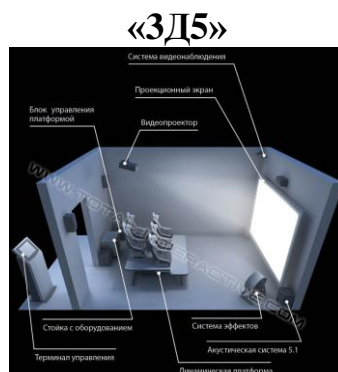

Сtereo комплекс 2Д4	Сtereo комплекс 3Д5	Сtereo комплекс 3Д7	Сtereo комплекс Total Cube	Сtereo комплекс БЕЗДНА
Спецэффекты:					
Ветер	+	+	+	+	+
Вода	+	+	+	-	-
Молнии	+	+	+	+	+
Возможность установки дополнительных спецэффектов (Устанавливается за отдельную плату):					
Мыши	+	+	+	-	-
Дым	+	+	+	-	-
Мыльные пузыри	+	+	+	-	-
Снег	+	+	+	-	-
Масса платформы:					
Вес, без людей, кг.	620	870	920	1400	1300
Вес, с людьми, кг.	940	1190	1240	1720	1780
Динамические параметры платформы:					
Рабочая амплитуда перемещений:	± 20 °	± 15 °	± 15 °	± 10 °	± 25 °
Вибрация	до 10 Гц	до 10 Гц	до 10 Гц	до 10 Гц	до 10 Гц
Дополнительная информация:					
Поставщик оставляет за собой право замены моделей оборудования на аналогичное по функциональным характеристикам и стоимости при согласовании с Покупателем.					
Дополнительное оборудование, заказываемое Покупателем оплачивается отдельно.					
Полное описание оборудования приведено в эксплуатационной документации.					
*Марка выбирается в зависимости от габаритов помещения					
** Размер зависит от габаритов помещения					

«БЕЗДНА»